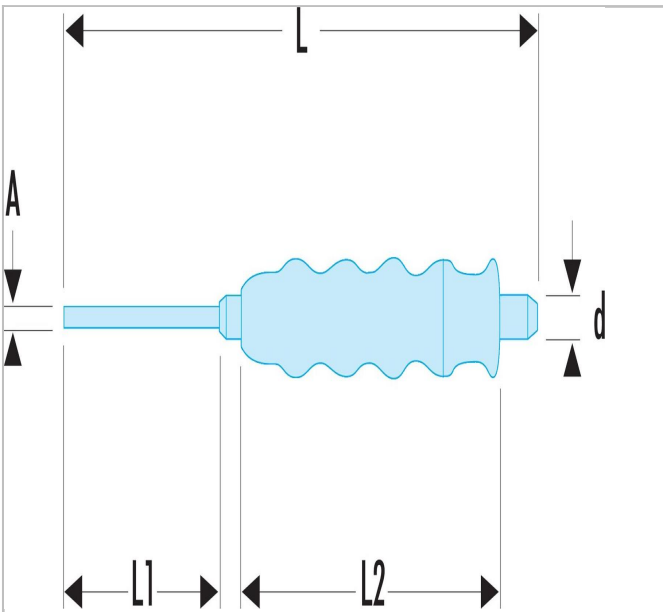

## 834A.R | 247G - Beklede drevels

### Description:

- Kop gehard tot 36 - 44 HRc.
- Punt gehard tot 52 - 60 HRc.

834A.R