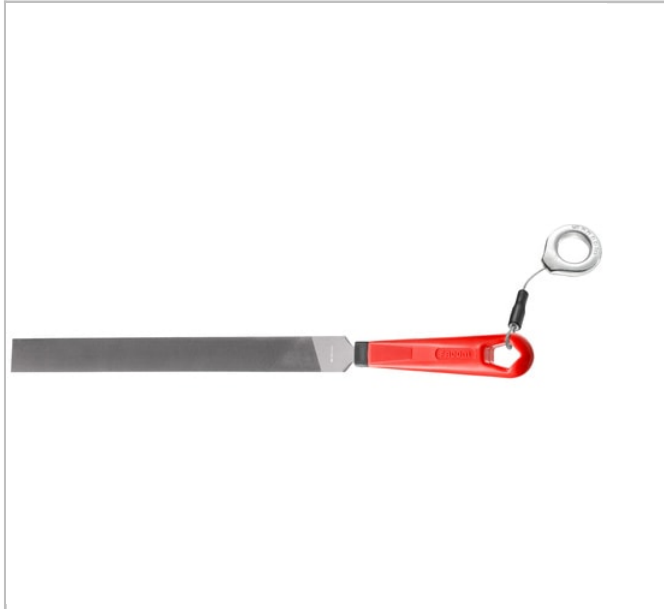

270A.MA | Lime plate batarde emmanchée - SLS

Description :

- Outil équipé d'une solution d'attache FACOM SLS qui sécurise contre tout risque de chute accidentelle.
- La solution câble serti « tournant », choisie et testée par FACOM, préserve l'ergonomie d'utilisation de l'outil.
- Le manche plastique est collé et indémontable pour éviter tout risque de chute ou de perte.
- Lime plate à main.
- 2 faces à taille double.
- 1 bord à taille simple.
- 1 bord lisse.
- Présentation : manche ergonomique en plastique (résistant aux solvants d'ateliers les plus agressifs).
- Conseillée pour les travaux de dégrossissage pour l'acier, la fonte, le laiton et les plastiques durs.

270A.MA