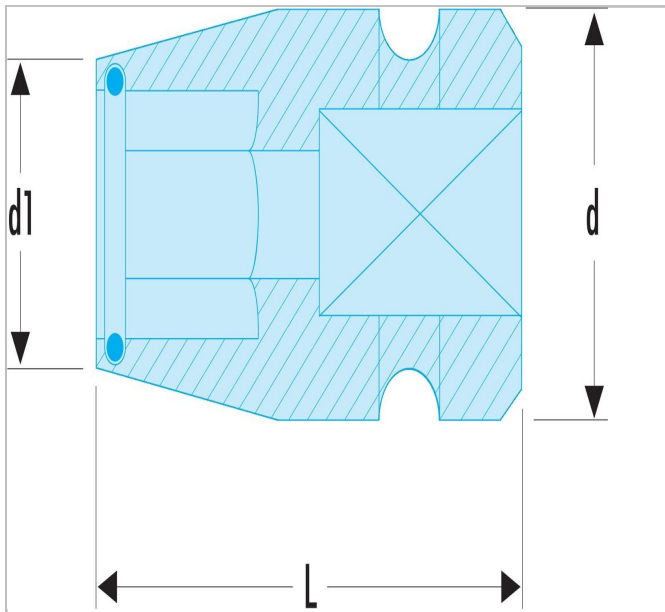

NK.215A | NJ-NS.237A - Slagmoerdoppen bithouder

Description:

- Voor gebruik met slagmoersleutels.
- Gebruik voor uw eigen veiligheid altijd de veiligheidsring en borgpen.
- Uitvoering: gebruneerd.

NK.215A