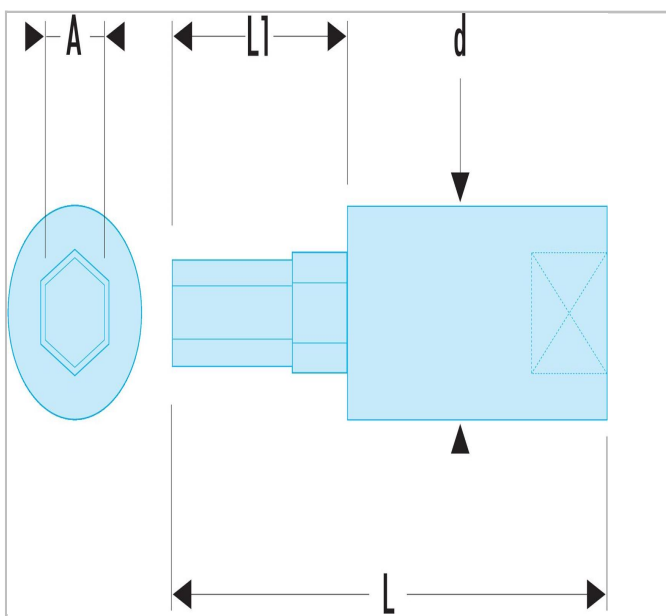

## NKB.33 | RT - Douilles tournevis 1/4" pour vis 6 pans métriques

### Description :

- Embout amovible de grande dureté pour plus de longévité.
- Douille 1/4" porte-embouts série 1 (1/4" - 6,35 mm) à retenue ferme. Démontages peu fréquents : R.245.
- Présentation : douille chromée brillante ; embout phosphaté.