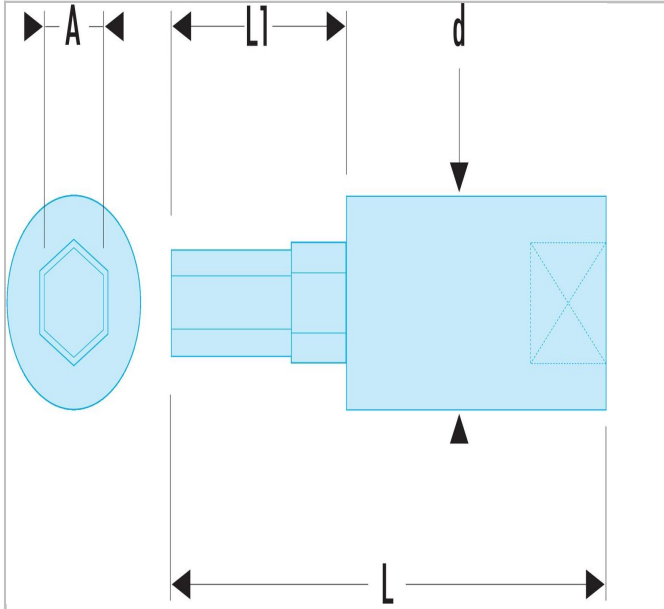

## NK.36LA | RT - Douilles tournevis 1/4" pour vis 6 pans métriques

### Description :

- Embout amovible de grande dureté pour plus de longévité.
- Douille 1/4" porte-embouts série 1 (1/4" - 6,35 mm) à retenue ferme. Démontages peu fréquents : R.245.
- Présentation : douille chromée brillante ; embout phosphaté.