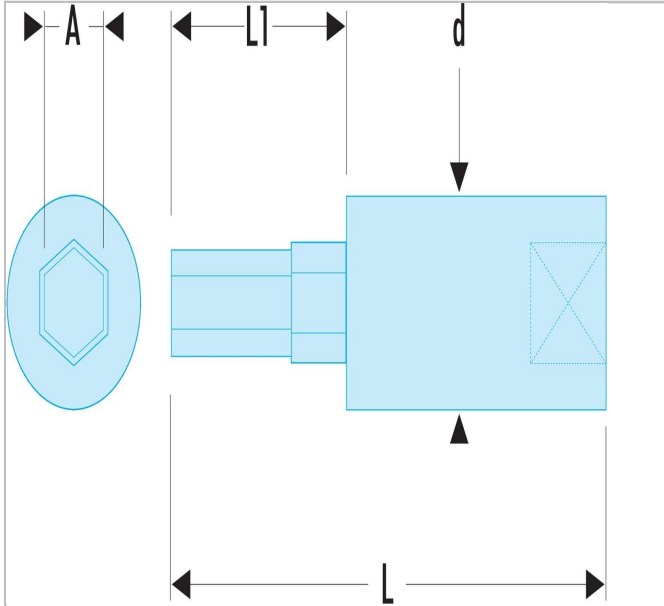

## NJ.13A | RT - Douilles tournevis 1/4" pour vis 6 pans métriques

### Description :

- Embout amovible de grande dureté pour plus de longévité.
- Douille 1/4" porte-embouts série 1 (1/4" - 6,35 mm) à retenue ferme. Démontages peu fréquents : R.245.
- Présentation : douille chromée brillante ; embout phosphaté.