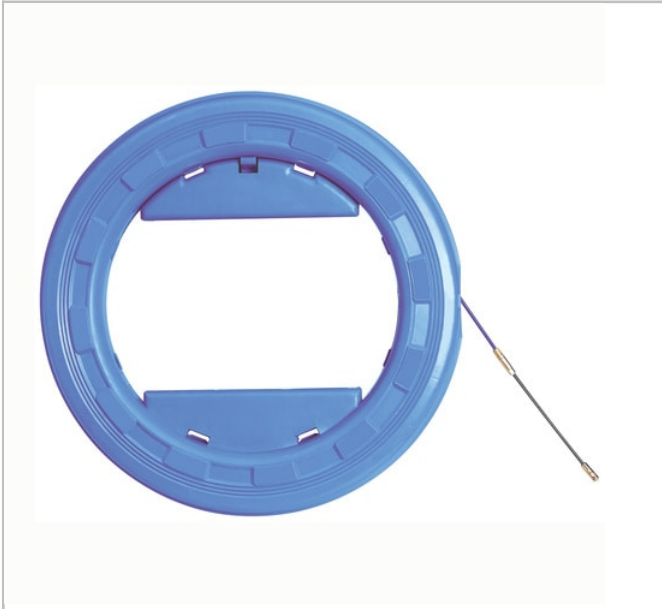

MOD.PC | Linki z włókna szklanego

Description:

- Dostarczana w skrzynce z następującymi elementami: - 1 główką elastyczną prowadzącą. - 1 oczkiem do przeciągania. - 1 zestaw naprawczy.
- Obciążenie zerwania: 120 kN.