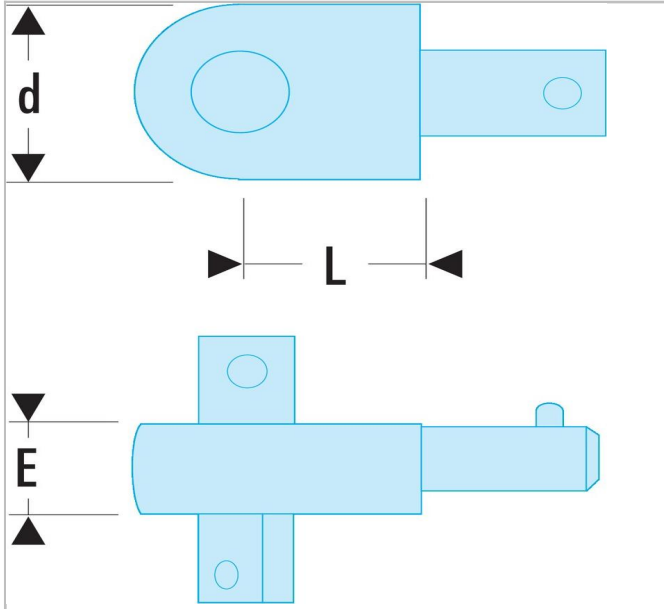

## MOUSQ8X80SLS | Carrés conducteurs - attachement 14 x 18 mm

### Description :

- S'utilisent avec la poignée pivot S.305P, sauf le modèle K.383.

**MOUSQ8X80SLS**