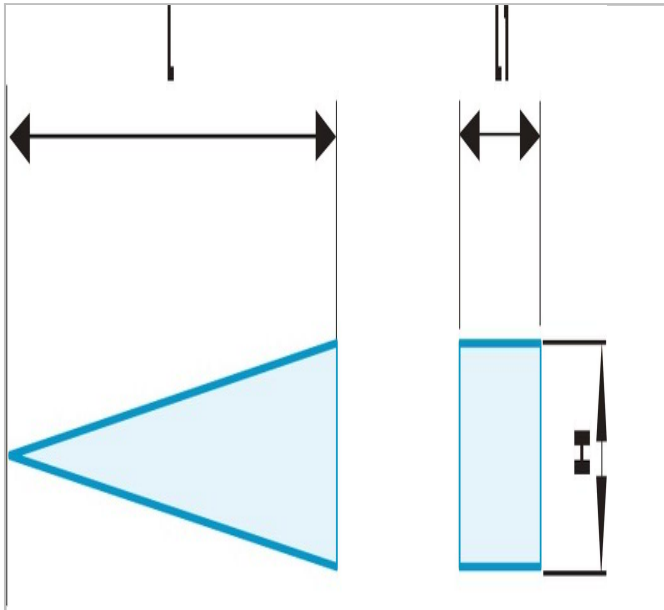

JET.8NM5A | WF.SR - Butil tipo "Cunha" ADF

Description:

- Liga especial cobre-berílio anti-deflagrante e anti-magnética.

JET.8NM5A