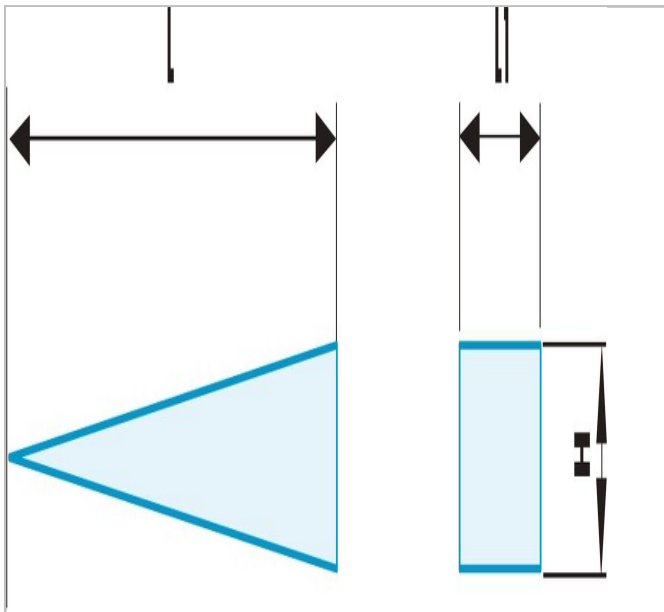

44.10X11SLS | WF.SR - Buril tipo "Cunha" ADF

Description:

- Liga especial cobre-berílio anti-deflagrante e anti-magnética.

44.10X11SLS