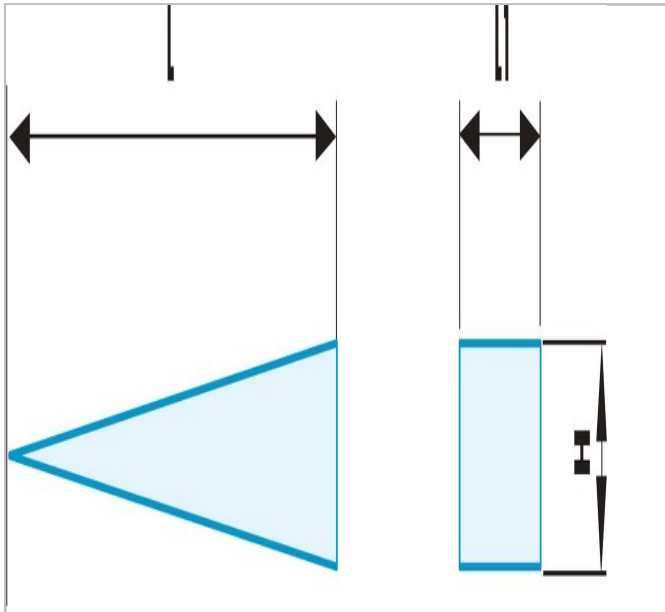

## M.30SR | WF.SR - Butil tipo "Cunha" ADF

### Description:

- Liga especial cobre-berílio anti-deflagrante e anti-magnética.

M.30SR