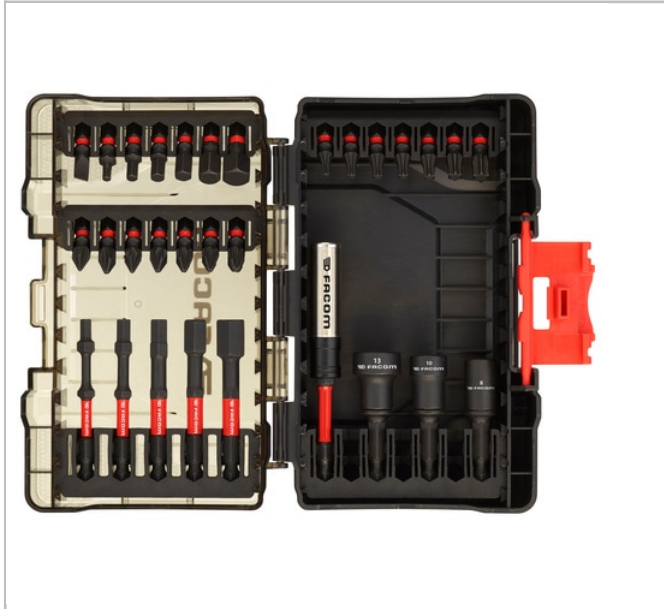

## S.15SR | 30pc Schroevendraaiersset

### Description:

- De kleine modulaire harde kist bevat slagklare accessoires, en kan worden aangesloten op kleine en middelgrote zware kisten.
- 25mm: Hex 3, Hex 4, Hex 5, Hex 6, Hex 8, Hex 10, PH1, PH2, PZ1, PZ2 x3, PZ3, SL5.5, T10, T15, T20 x2, T25, T30, T40.
- 63mm: Hex 4, Hex 5, Hex 6, Hex 8, Hex 10.
- Reinigbare magnetische moeraandrijver: 8mm, 10mm, 13mm.
- 92mm Torsie bithouder