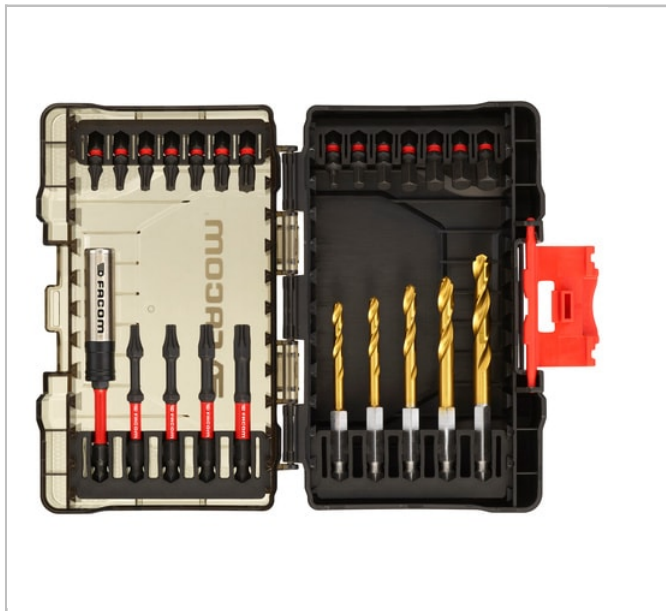

## E.516ST-340PB | 24pc Boor- aandrijfset

### Description:

- De kleine modulaire harde kist bevat slagklare accessoires, en kan worden aangesloten op kleine en middelgrote zware kisten.
- 25mm: Hex 3, Hex 4, Hex 5, Hex 6, Hex 7 x2, Hex 8, T10, T15, T20 x2, T25, T30, T40.
- 63mm: T20, T25, T30, T40.
- Boren van titanium metaal (zeskantige schacht): 4mm, 4.2mm, 5mm, 6mm, 7mm.
- 92mm Torsie bithouder