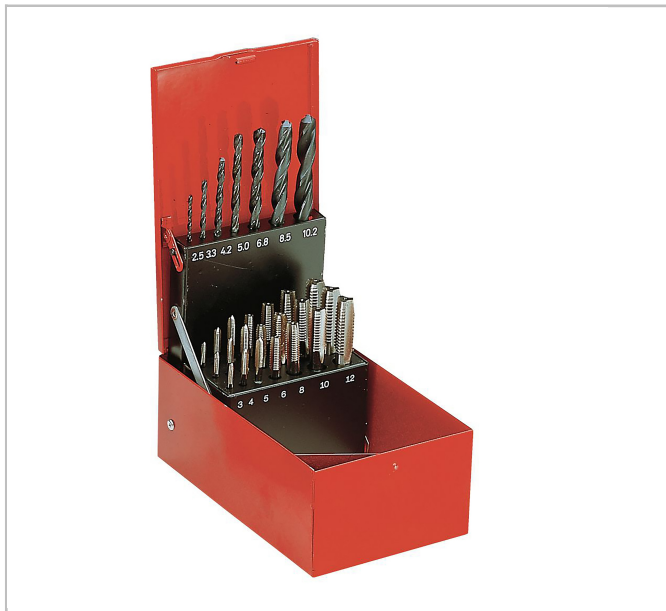

K.306-1000D | 227.A - Zestawy gwintowników i wiertel

Description:

- Każdy zestaw zawiera 3 gwintowniki dla każdego rozmiaru: zgrubny, pośredni i wykończeniowy.
- Zestaw 227.SJ2A zawiera gwintowniki kobaltowe (symbol 227.S).
- Dostarczane w kasecie z blachy BT.228J2.