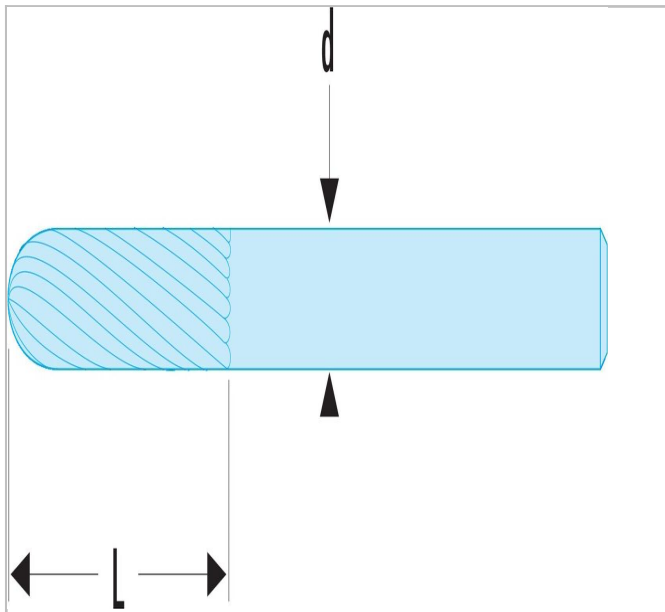

## 629896 | VFA - Fraise-lime

### Description :

- Fraise en carbure de tungstène.
- Hélice à droite.

629896