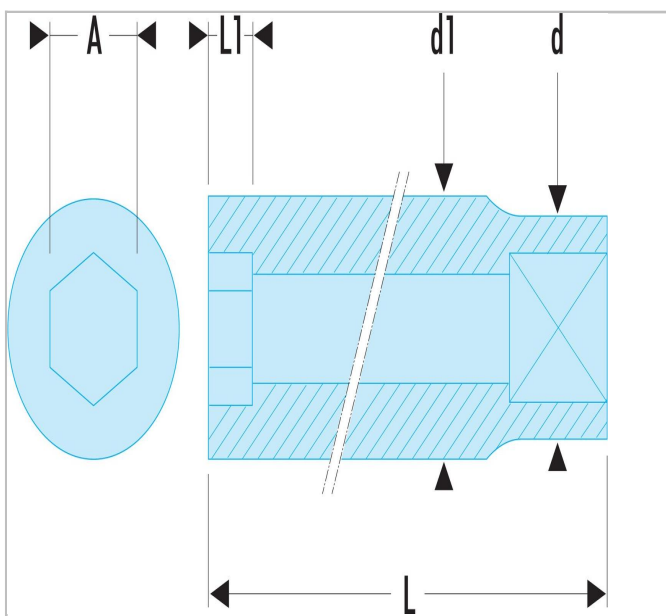

## DLS.400 | R.EL - Chaves de caixa 1/4" 12 faces métricas longas

### Description:

- Perfil OGV®: mais potência e segurança, preserva o sextavado das porcas.
- Chaves de caixa longa para acesso a embutidos ou com rosca longa.
- Disponível em jogo em expositor metálico (Ref REL.40U).
- Apresentação: cromado polido.