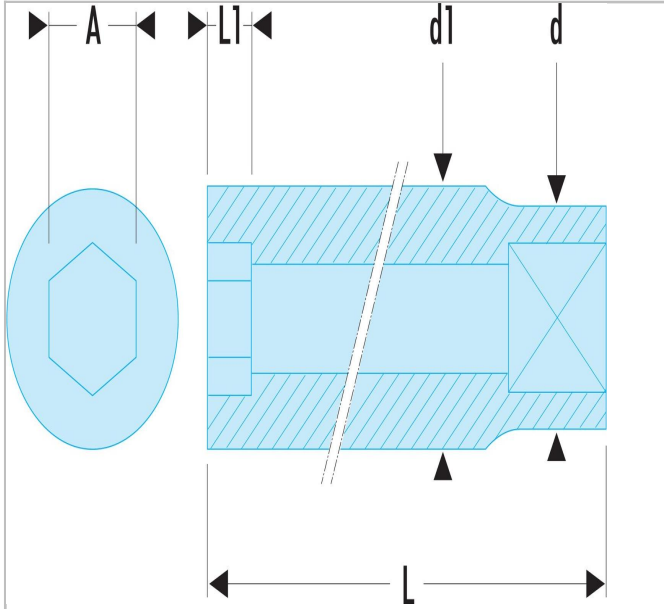

W.400SUP | R.EL - Chaves de caixa 1/4" 12 faces métricas longas

Description:

- Perfil OGV®: mais potência e segurança, preserva o sextavado das porcas.
- Chaves de caixa longa para acesso a embutidos ou com rosca longa.
- Disponível em jogo em expositor metálico (Ref REL.40U).
- Apresentação: cromado polido.

W.400SUP