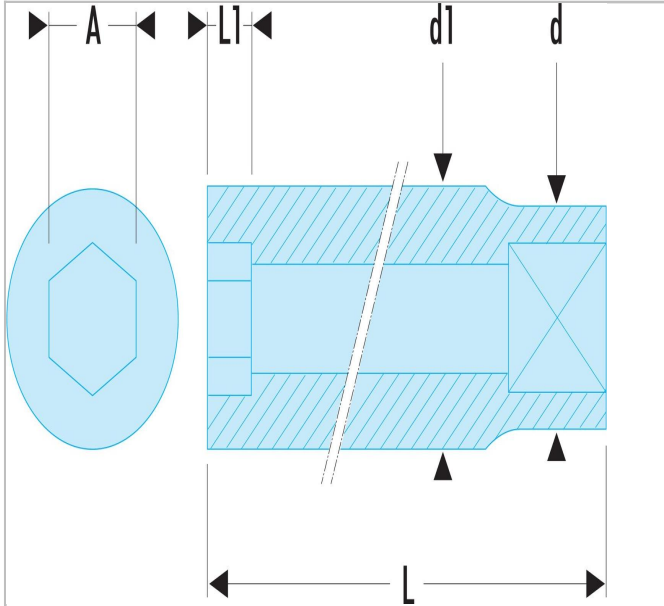

## 740A | R.EL - Chaves de caixa 1/4" 12 faces métricas longas

### Description:

- Perfil OGV®: mais potência e segurança, preserva o sextavado das porcas.
- Chaves de caixa longa para acesso a embutidos ou com rosca longa.
- Disponível em jogo em expositor metálico (Ref REL.40U).
- Apresentação: cromado polido.