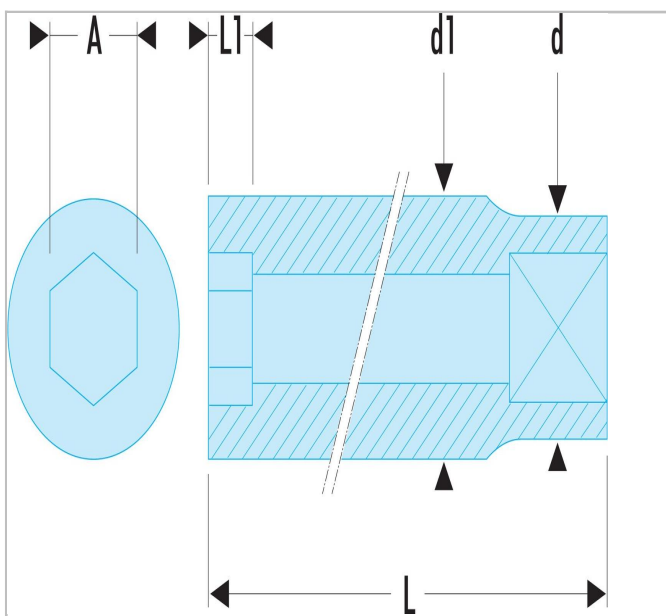

## HT.3 | R.EL - Chaves de caixa 1/4" 12 faces métricas longas

### Description:

- Perfil OGV®: mais potência e segurança, preserva o sextavado das porcas.
- Chaves de caixa longa para acesso a embutidos ou com rosca longa.
- Disponível em jogo em expositor metálico (Ref REL.40U).
- Apresentação: cromado polido.