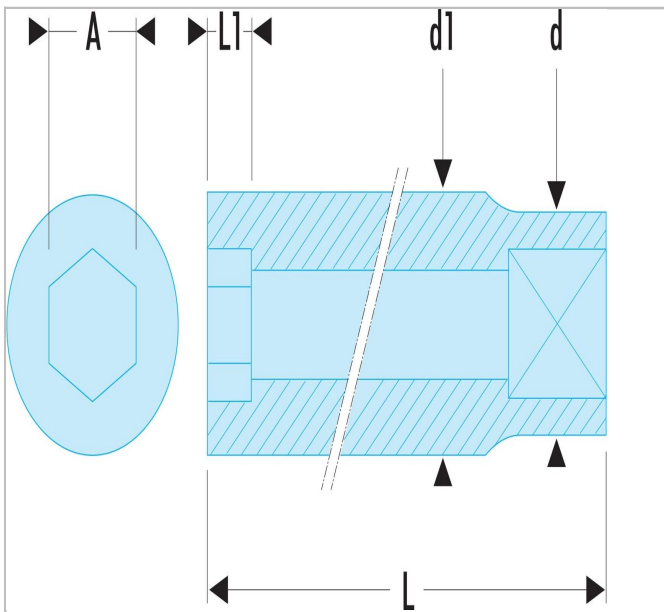

845.1 | R.EL - Chaves de caixa 1/4" 12 faces métricas longas

Description:

- Perfil OGV®: mais potência e segurança, preserva o sextavado das porcas.
- Chaves de caixa longa para acesso a embutidos ou com rosca longa.
- Disponível em jogo em expositor metálico (Ref REL.40U).
- Apresentação: cromado polido.