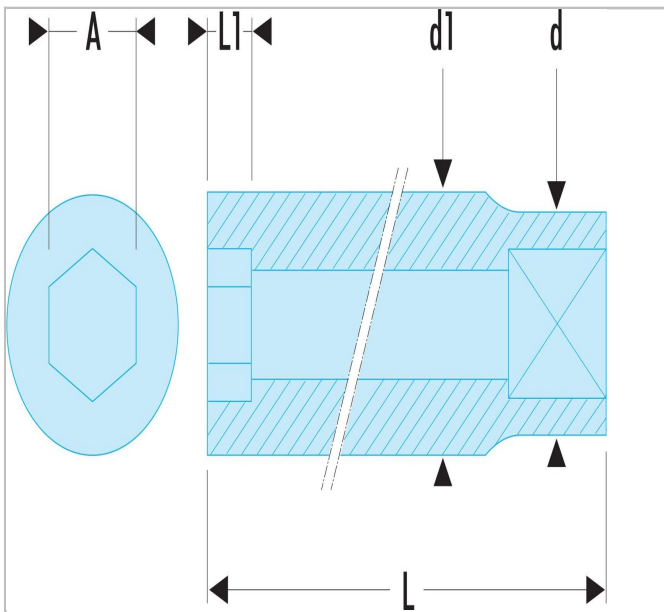

## 418.MT | R.EL - Chaves de caixa 1/4" 12 faces métricas longas

### Description:

- Perfil OGV®: mais potência e segurança, preserva o sextavado das porcas.
- Chaves de caixa longa para acesso a embutidos ou com rosca longa.
- Disponível em jogo em expositor metálico (Ref REL.40U).
- Apresentação: cromado polido.