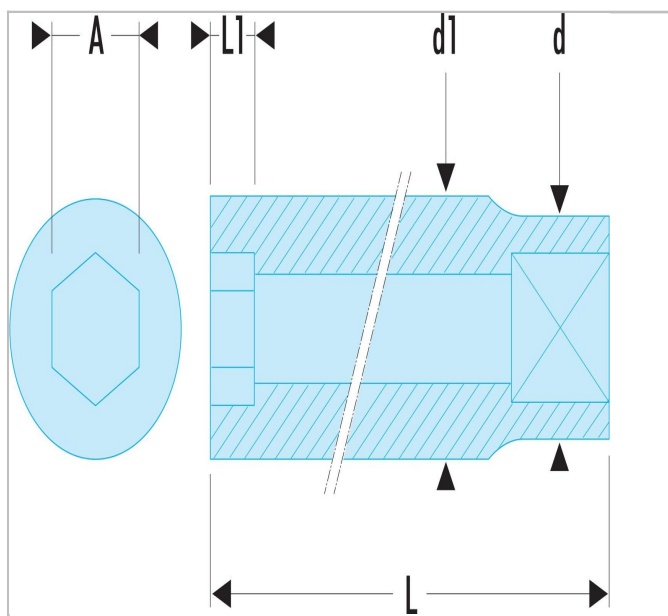

## 142.2 | R.EL - Chaves de caixa 1/4" 12 faces métricas longas

### Description:

- Perfil OGV®: mais potência e segurança, preserva o sextavado das porcas.
- Chaves de caixa longa para acesso a embutidos ou com rosca longa.
- Disponível em jogo em expositor metálico (Ref REL.40U).
- Apresentação: cromado polido.