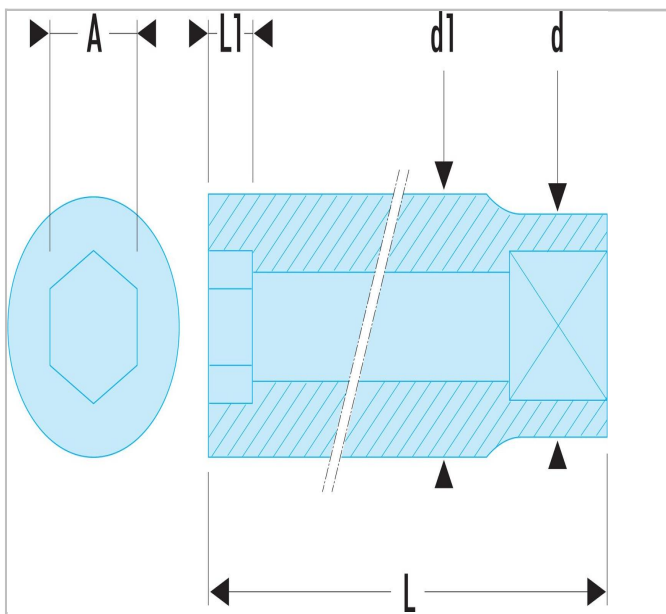

141.11 | R.EL - Chaves de caixa 1/4" 12 faces métricas longas

Description:

- Perfil OGV®: mais potência e segurança, preserva o sextavado das porcas.
- Chaves de caixa longa para acesso a embutidos ou com rosca longa.
- Disponível em jogo em expositor metálico (Ref REL.40U).
- Apresentação: cromado polido.