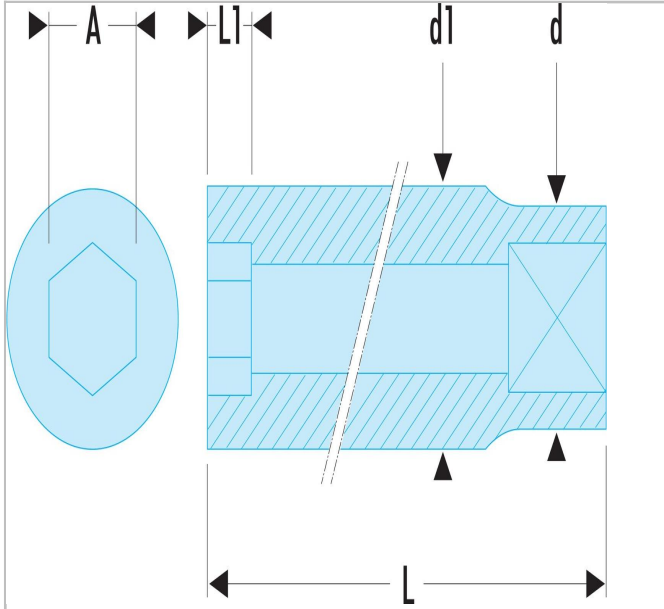

147.J7 | R.EL - Chaves de caixa 1/4" 12 faces métricas longas

Description:

- Perfil OGV®: mais potência e segurança, preserva o sextavado das porcas.
- Chaves de caixa longa para acesso a embutidos ou com rosca longa.
- Disponível em jogo em expositor metálico (Ref REL.40U).
- Apresentação: cromado polido.