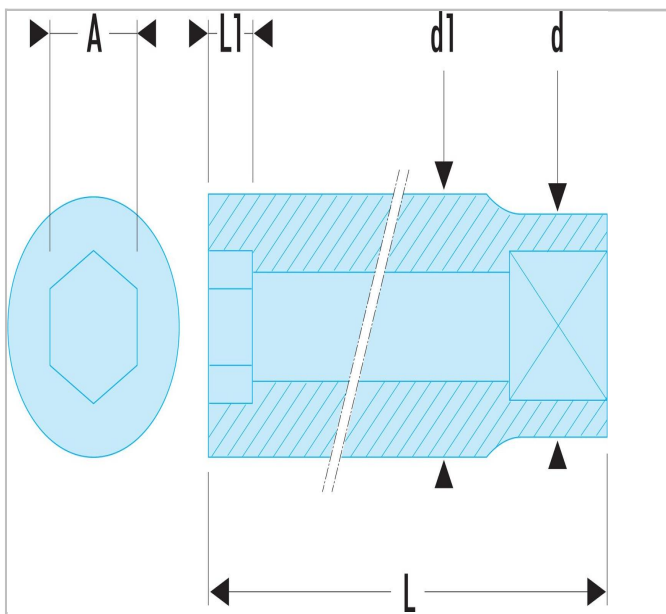

ENX.115 | R.EL - Chaves de caixa 1/4" 12 faces métricas longas

Description:

- Perfil OGV®: mais potência e segurança, preserva o sextavado das porcas.
- Chaves de caixa longa para acesso a embutidos ou com rosca longa.
- Disponível em jogo em expositor metálico (Ref REL.40U).
- Apresentação: cromado polido.