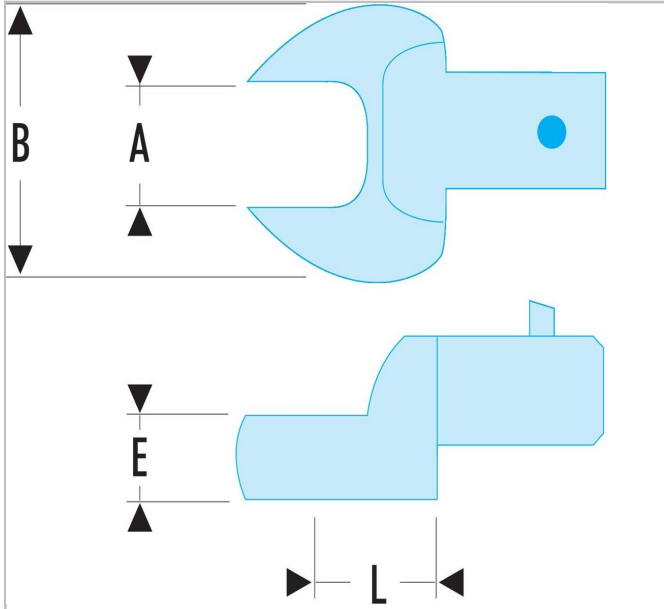

911B.FC | Embouts à fourche métriques - attachement 9 x 12 mm

Description :

- Embouts à fourche métriques -
attachement 9 x 12 mm

911B.FC