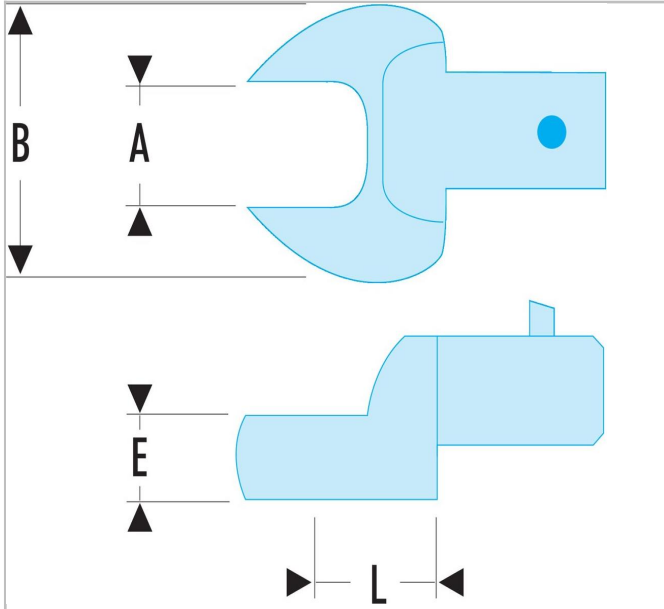

DT.TW15 | Embouts à fourche métriques - attachement 9 x 12 mm

Description :

- D163

DT.TW15