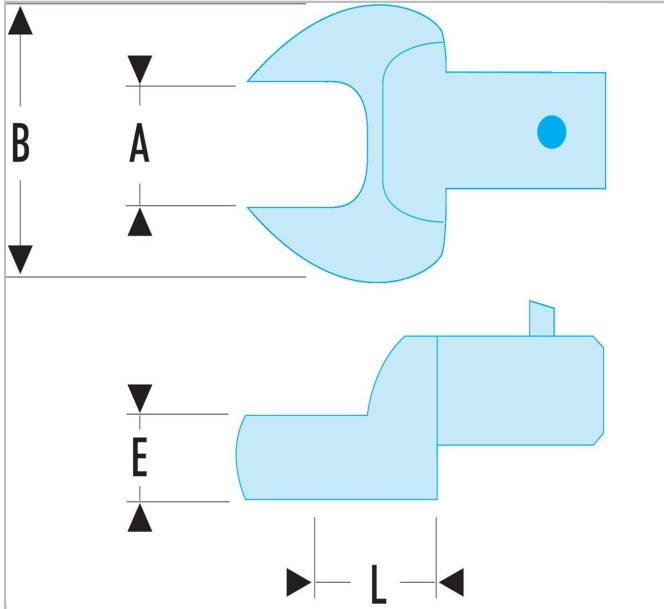

DT.TWP | Embouts à fourche métriques - attachement 9 x 12 mm

Description :

- Embouts à fourche métriques -
attachement 9 x 12 mm

DT.TWP