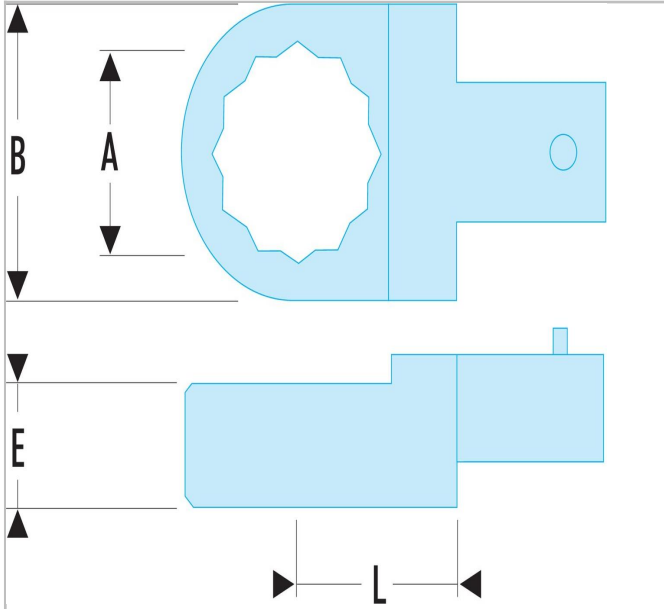

## 227.3X50T3 | Embouts polygonaux métriques - attachement 9 x 12 mm

### Description :

- Embouts polygonaux métriques -  
attachement 9 x 12 mm

227.3X50T3