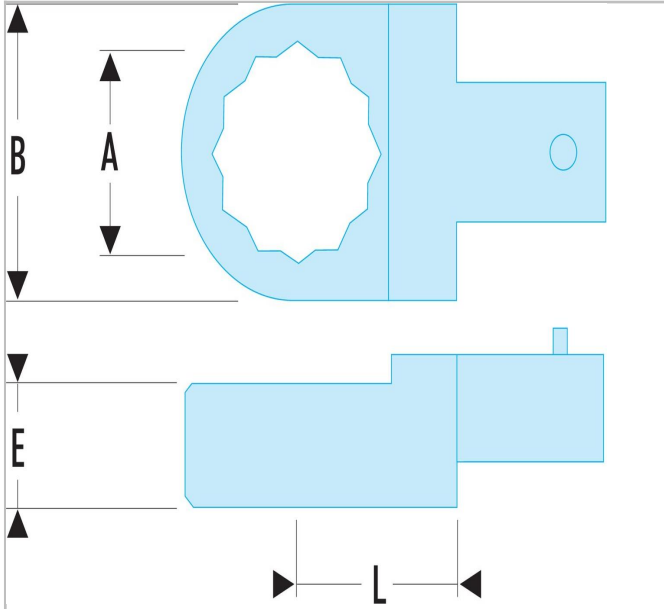

227.S6X100T2 | Embouts polygonaux métriques - attachement 9 x 12 mm

Description :

- Embouts polygonaux métriques -
attachement 9 x 12 mm

227.S6X100T2