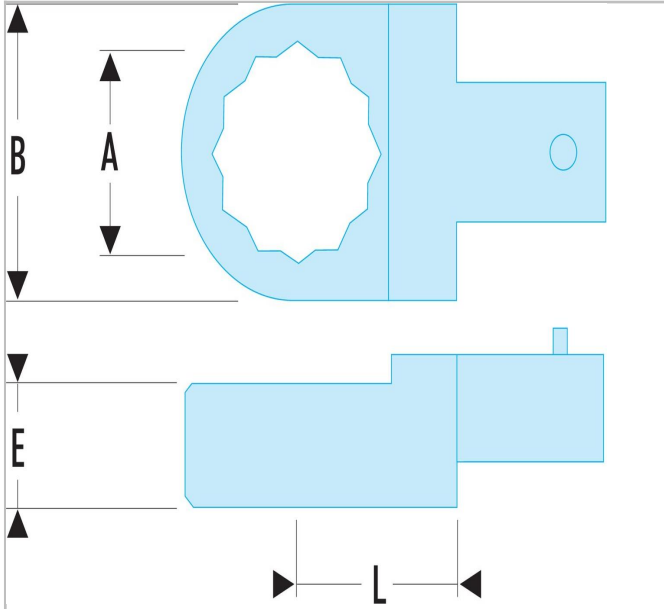

221.9X125 | Embouts polygonaux métriques - attachement 9 x 12 mm

Description :

- Embouts polygonaux métriques -
attachement 9 x 12 mm

221.9X125