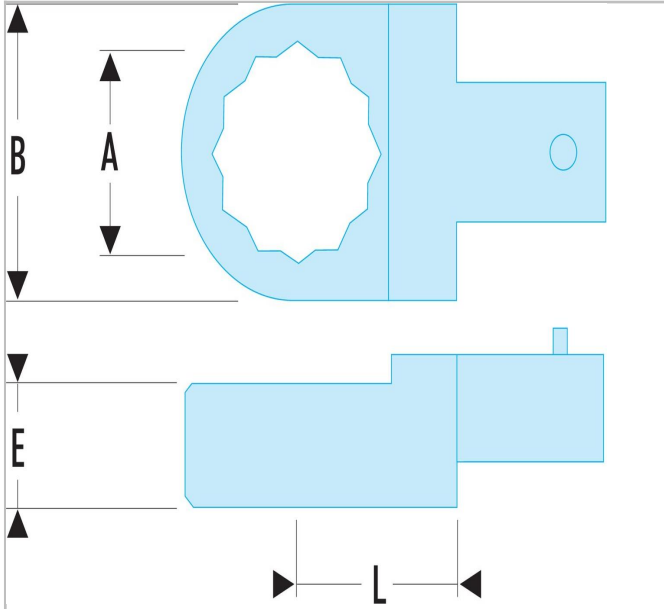

221.7X100 | Embouts polygonaux métriques - attachement 9 x 12 mm

Description :

- Embouts polygonaux métriques -
attachement 9 x 12 mm

221.7X100