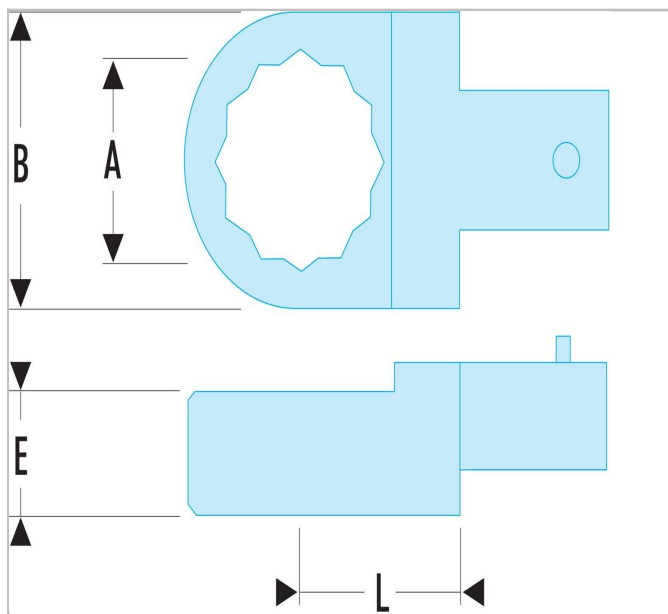

## 221.8X125 | Embouts polygonaux métriques - attachement 9 x 12 mm

### Description :

- Embouts polygonaux métriques -  
attachement 9 x 12 mm

221.8X125