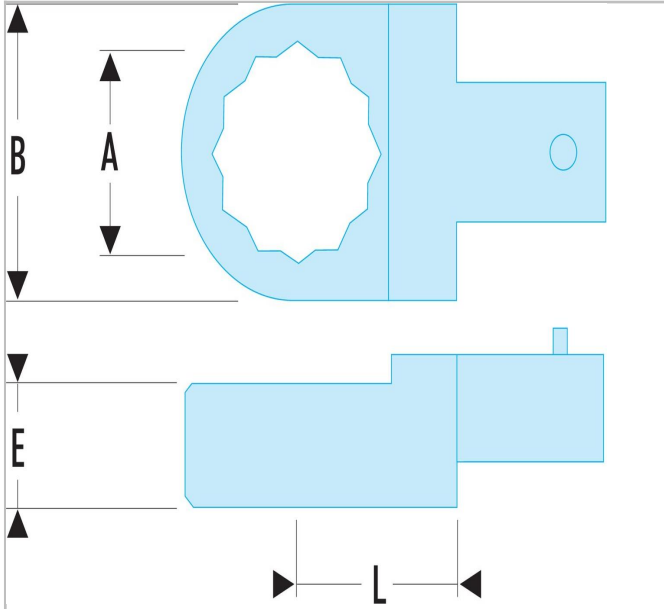

221.5X80 | Embouts polygonaux métriques - attachement 9 x 12 mm

Description :

- Embouts polygonaux métriques -
attachement 9 x 12 mm

221.5X80