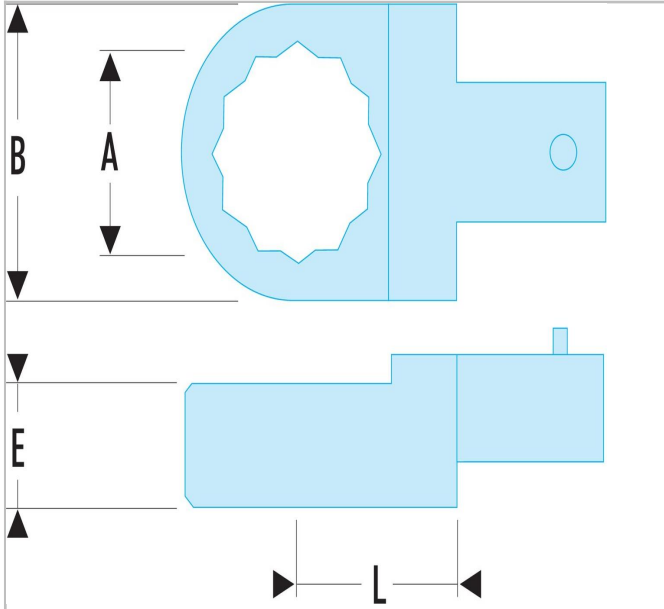

## 221.14X200 | Embouts polygonaux métriques - attachement 9 x 12 mm

### Description :

- Embouts polygonaux métriques -  
attachement 9 x 12 mm

221.14X200