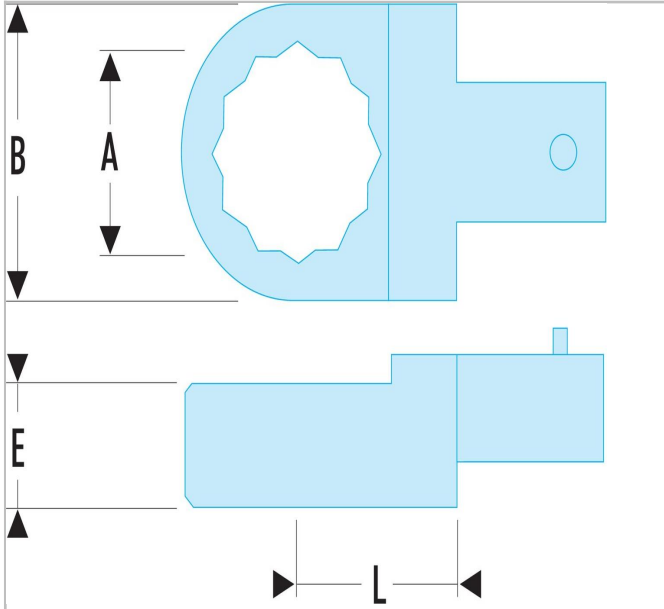

## 229A.J3 | Embouts polygonaux métriques - attachement 9 x 12 mm

### Description :

- Embouts polygonaux métriques -  
attachement 9 x 12 mm

229A.J3