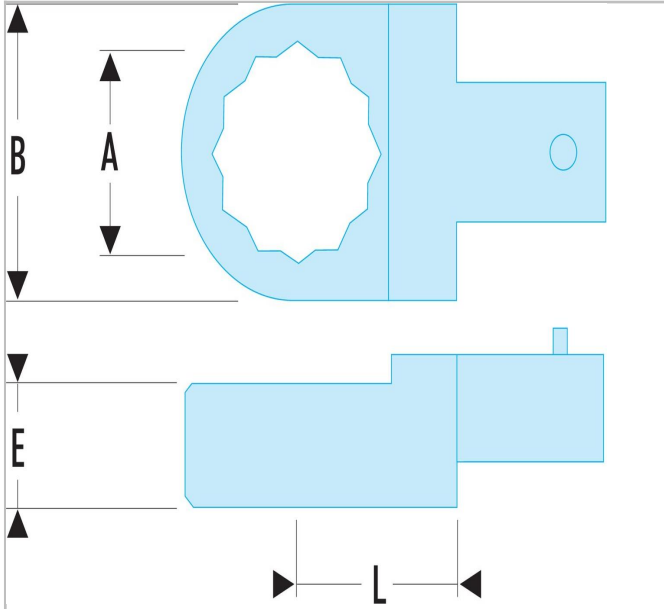

221.6X100 | Embouts polygonaux métriques - attachement 9 x 12 mm

Description :

- Embouts polygonaux métriques -
attachement 9 x 12 mm

221.6X100