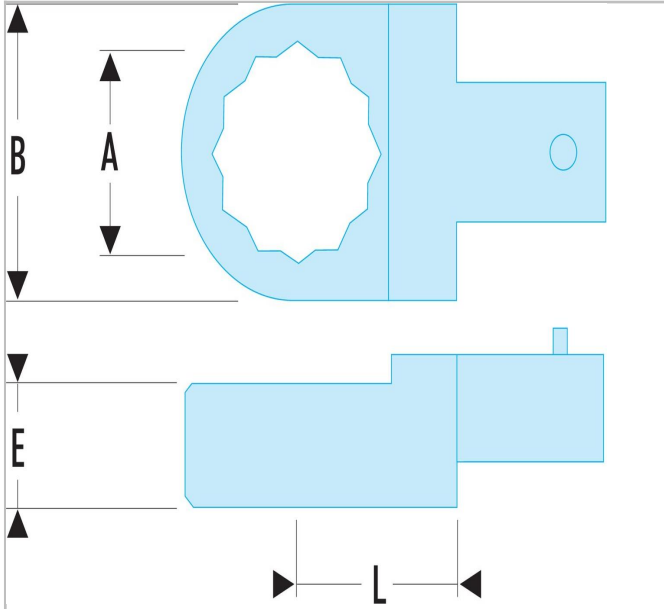

## 221.10X150 | Embouts polygonaux métriques - attachement 9 x 12 mm

### Description :

- Embouts polygonaux métriques -  
attachement 9 x 12 mm

221.10X150