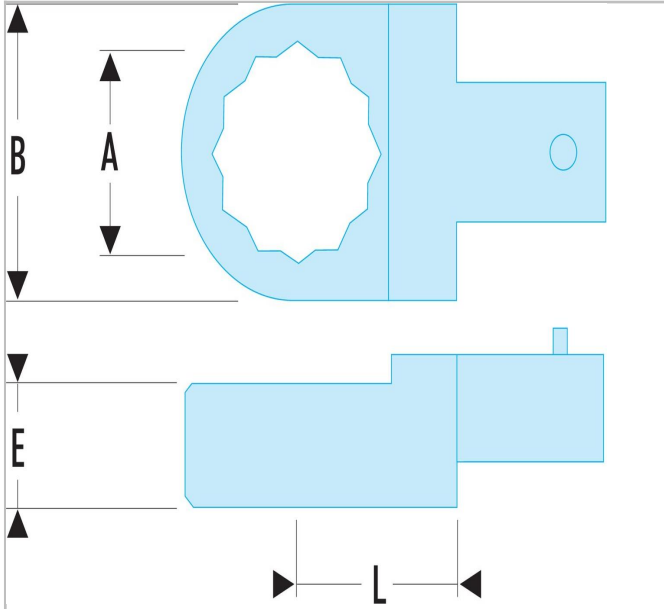

221.3X50 | Embouts polygonaux métriques - attachement 9 x 12 mm

Description :

- Embouts polygonaux métriques -
attachement 9 x 12 mm

221.3X50