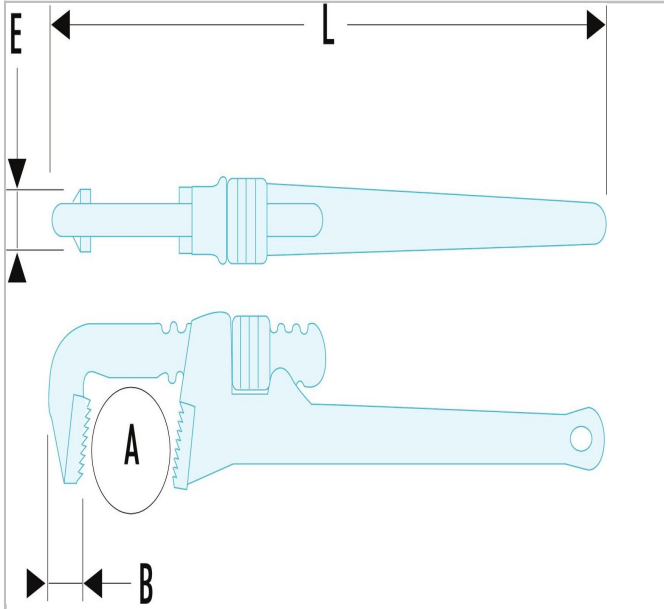

NSTX.20 | 133A - Clés modèles "Américain" - Alliage léger

Description :

- Capacité : 0 --> 140 mm ; 0 --> 5".
- Performances équivalentes au modèle 134A.

NSTX.20