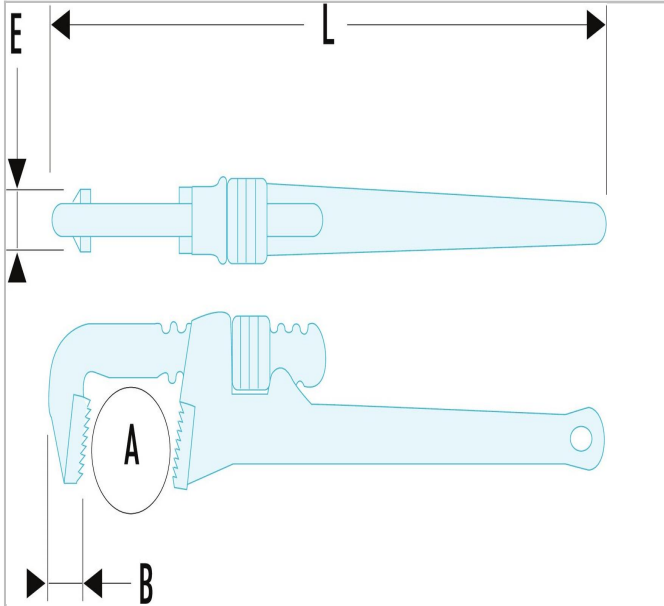

NSTX.24 | 133A - Clés modèles "Américain" - Alliage léger

Description :

- Capacité : 0 --> 140 mm ; 0 --> 5".
- Performances équivalentes au modèle 134A.

NSTX.24