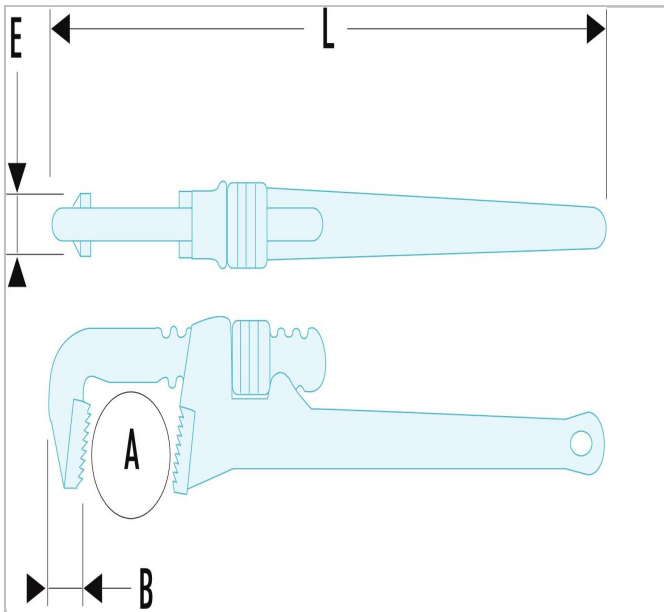

## NSTX.16 | 134A - Clés modèles "Américain" - Fonte

### Description :

- Capacité : 0 --> 140 mm ; 0 --> 5".
- Corps en fonte.
- Mors fixe interchangeable acier traité 55 HRc.
- Mâchoire mobile en acier forgé.

NSTX.16