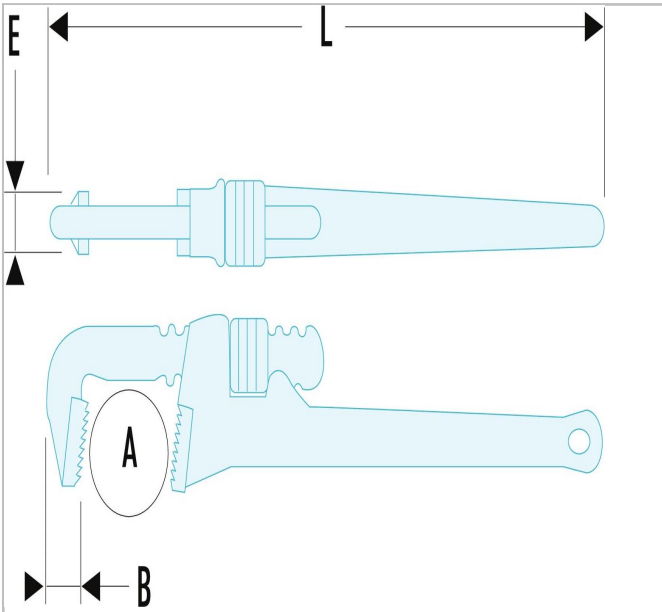

NSTX.12 | 134A - Clés modèles "Américain" - Fonte

Description :

- Capacité : 0 --> 140 mm ; 0 --> 5".
- Corps en fonte.
- Mors fixe interchangeable acier traité 55 HRc.
- Mâchoire mobile en acier forgé.