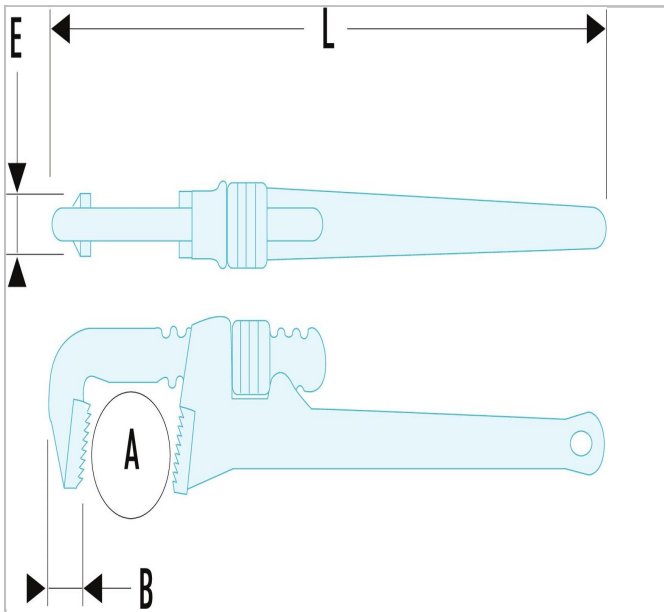

NSTX.14 | 134A - Clés modèles "Américain" - Fonte

Description :

- Capacité : 0 --> 140 mm ; 0 --> 5".
- Corps en fonte.
- Mors fixe interchangeable acier traité 55 HRc.
- Mâchoire mobile en acier forgé.