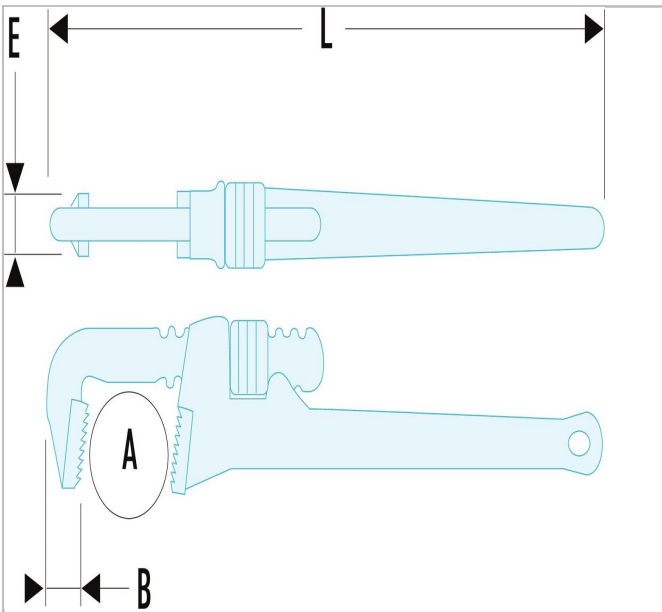

NSTX.J7 | 134A - Clés modèles "Américain" - Fonte

Description :

- Capacité : 0 --> 140 mm ; 0 --> 5".
- Corps en fonte.
- Mors fixe interchangeable acier traité 55 HRc.
- Mâchoire mobile en acier forgé.