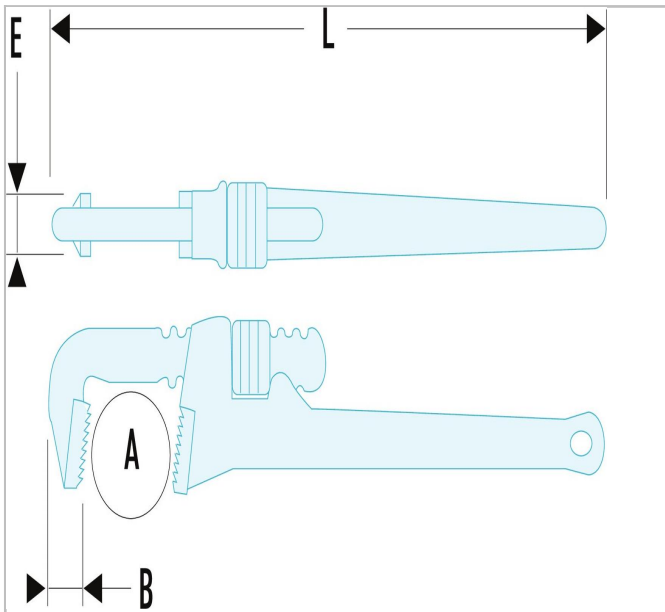

BC2410 | 134A - Clés modèles "Américain" - Fonte

Description :

- Capacité : 0 --> 140 mm ; 0 --> 5".
- Corps en fonte.
- Mors fixe interchangeable acier traité 55 HRc.
- Mâchoire mobile en acier forgé.

BC2410