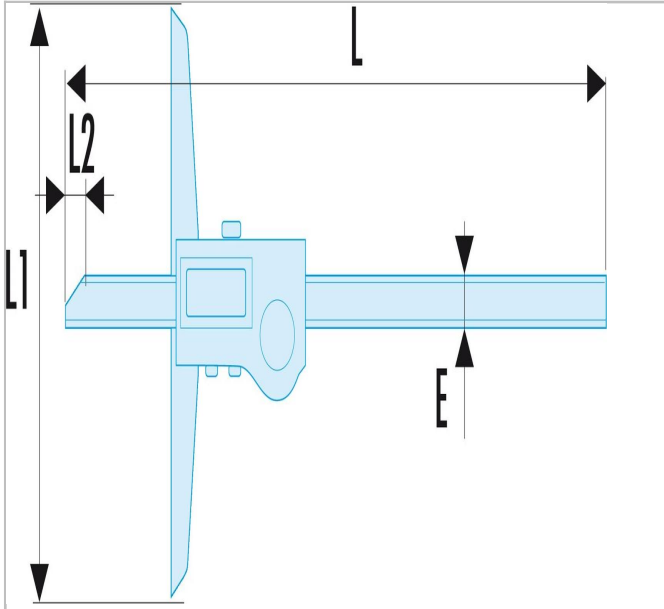

## BC2410 | JAUGE DE PROFONDEUR À AFFICHAGE DIGITAL 300 MM - 1/100ÈME

### Description :

- Plage de mesure : 300 mm.
- Précision : 1/100ème - 0,01 mm.
- Répétabilité : 10  $\mu$ m.
- Indice de protection IP 65 :
- IP 6 : protection totale contre la poussière.
- IP 5 : protection contre les jets de liquide.
- Mécanique en acier Inox rectifié.
- Règle de lecture avec système inductif breveté.
- Affichage digital LCD 6 mm.
- Zéro flottant.
- Conversion mm / inch.
- Compatibilité avec logiciel Gagewedge, sortie RS232.
- Mise hors tension automatique.
- Autonomie : environ 3500 heures.
- Livré en coffret avec certificat de conformité.