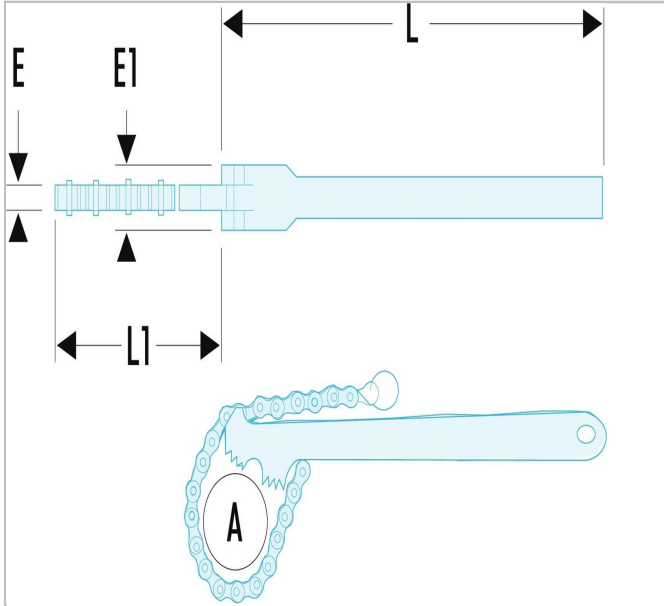

EN.1J50PB | 136A - Clés à chaîne modèles double effet

Description :

- Capacité : 60 --> 140 mm.
- Chaîne et corps en acier traité.
- Serrage et desserrage sans retournement grâce à la double denture.
- 136.D2 : Chaîne de rechange pour modèle 136A.2.
- 136.D4 : Chaîne de rechange pour modèle 136C.4.

EN.1J50PB