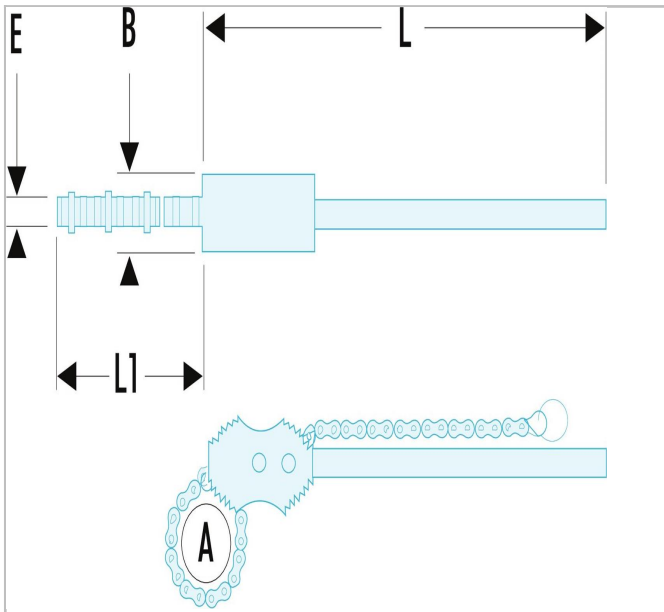

76.JE16 | 137B - Clés à chaîne modèles puissance

Description :

- Capacité : 50 --> 180 mm.
- Manche en acier forgé.
- Denture traitée 48 HRc.
- Mors traités anticorrosion.
- Système "cliquet" dans les deux sens pour faciliter le travail en tranchée.
- 137B.C2P1/2 : Chaîne de rechange pour modèle 137B.2P1/2.
- 137B.C4 : Chaîne de rechange pour modèle puissance 137B.4.
- 137B.C6 : Chaîne de rechange pour modèle puissance 137B.6.