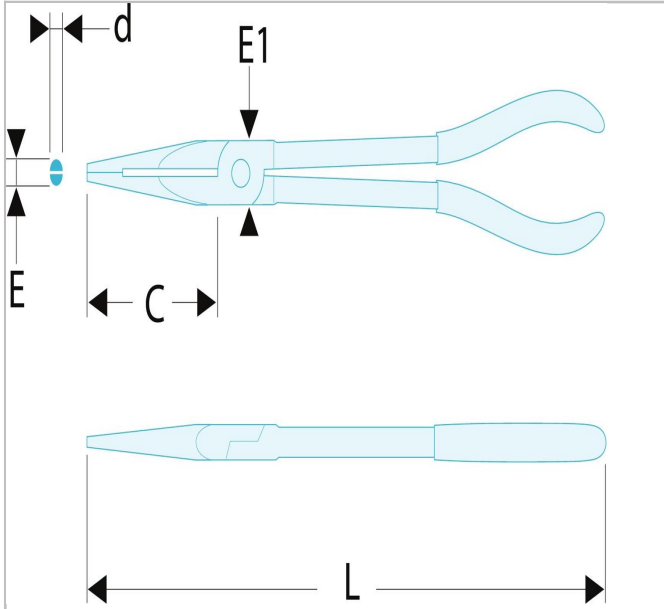

## 75.12 | Pince à bec demi-ronds extra longues à double articulation

### Description :

- Longueur 340 mm.
- Double articulation et profil affiné. pour travail dans les endroits difficiles d'accès, même avec une seule main.
- Becs striés procurant une bonne accroche.
- Poignée ergonomique facilitant la préhension.
- Présentation: polie, gaine plastique.